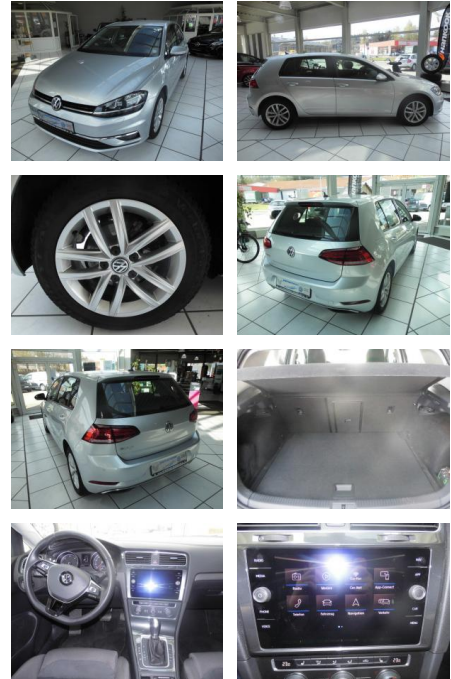

Erstzulassung:	Kilometer:	Farbe:	Leistung:	Kraftstoffart:
30.08.2018	60.616	silber	85 kW / 116 PS	Diesel

PREIS
18.170 €

FINANZIERUNGSBEISPIEL

Laufzeit: 72 Monate Anzahlung: 25 %
Basis-Finanzierung:* Mtl. Rate:
Zielraten-Finanzierung:** **154 €**