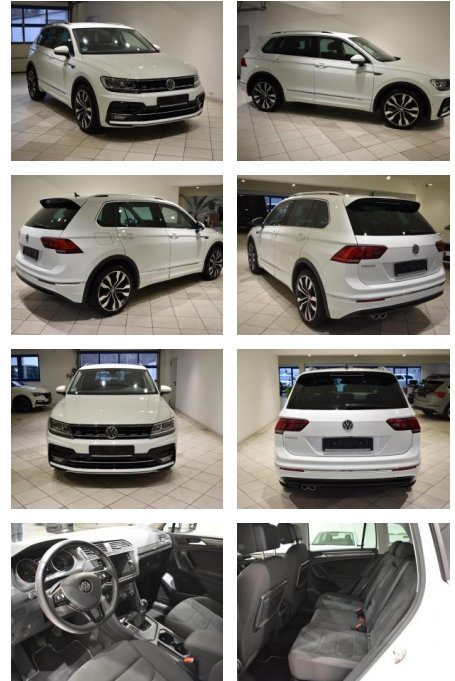

AH44-ATS61675 Angebotsnr.:

Erstzulassung:	Kilometer:	Farbe:	Leistung:	Kraftstoffart:
04.03.2020	46.050	Weiß	110 kW / 150 PS	Benzin

PREIS
29.330 €

FINANZIERUNGSBEISPIEL

Laufzeit: 72 Monate Anzahlung: 25 %
Basis-Finanzierung:* Mtl. Rate:
Zielraten-Finanzierung:** **248 €**