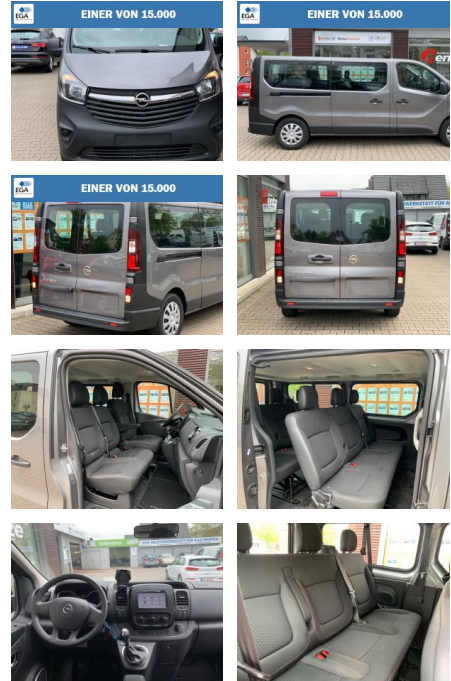

## Opel Vivaro L2H1 9 Sitzer Navi/PDC/

AH01-V629110Angebotsnr.:

Erstzulassung:	Kilometer:	Farbe:	Leistung:	Kraftstoffart:
29.03.2019	122.000	Grau	88 kW / 120 PS	Diesel

**PREIS**  
**7.180 €**