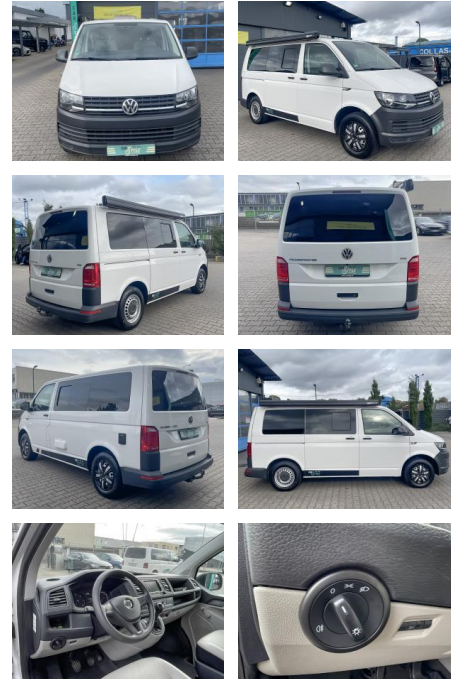

## Volkswagen T6 California - Bett- Küche -Womo

CS01-CARLIFE **Angewandte**

Erstzulassung:	Kilometer:	Farbe:	Leistung:	Kraftstoffart:
01.07.2015	126.500	Weiß	110 kW / 150 PS	Diesel

**PREIS**  
**26.750 €**