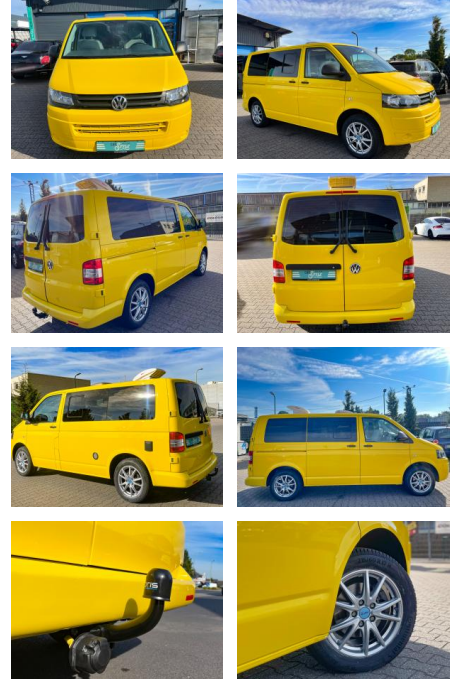

## Volkswagen T5 California T5 lang Camper Bett - K...

CS01-CARLIFE Angebote

Erstzulassung:	Kilometer:	Farbe:	Leistung:	Kraftstoffart:
09.04.2012	111.500	Gelb	75 kW / 102 PS	Diesel

**PREIS**  
**26.650 €**