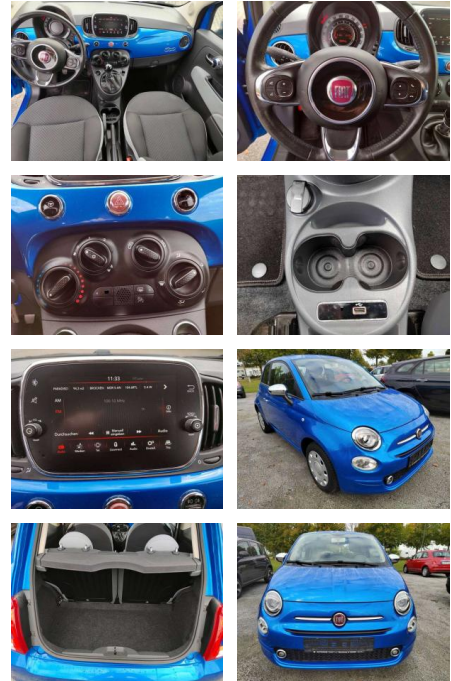

## Fiat 500 1.2 8V Mirror PDC-Allwetter-Apple

AI03-4524

Angebotsnr.:

Erstzulassung:	Kilometer:	Farbe:	Leistung:	Kraftstoffart:
01.07.2017	85.834	Blau	51 kW / 69 PS	Benzin

**PREIS**  
**9.940 €**

### Weiteres

- Außenfarbe Italia Blau Metallic Sitze Stoff Chevron Schwarz/Grau
- Ambiente Schwarz Funkfernbedienung für die Zentralverriegelung Höhenverstellbares Lenkrad Klimaanlage
- manuell mit Pollenfilter Elektrische Fensterheber vorn Außenspiegel
- el. verstell-und beheizbar Nebelscheinwerfer Elektrische Servolenkung Dualdrive Knieairbag Fahrerseite Rücksitzlehne
- geteilt umklappbar (50/50) Lederlenkrad mit Multifunktionstasten Electronic Stability Control (ESC) mit Anfahrhilfe