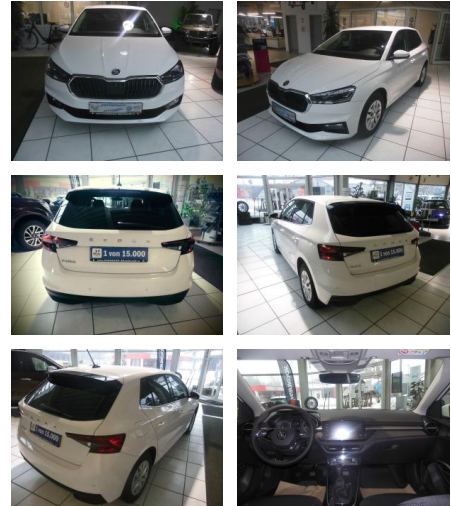

## Skoda Fabia 1.0 TSI Style, SZH, 2- Climatronic, ...

RP00-HK2201-2021-01-01-01

Erstzulassung:	Kilometer:	Farbe:	Leistung:	Kraftstoffart:
01.12.2021	25.000	Weiß	70 kW / 95 PS	Benzin

**PREIS**  
**20.750 €**