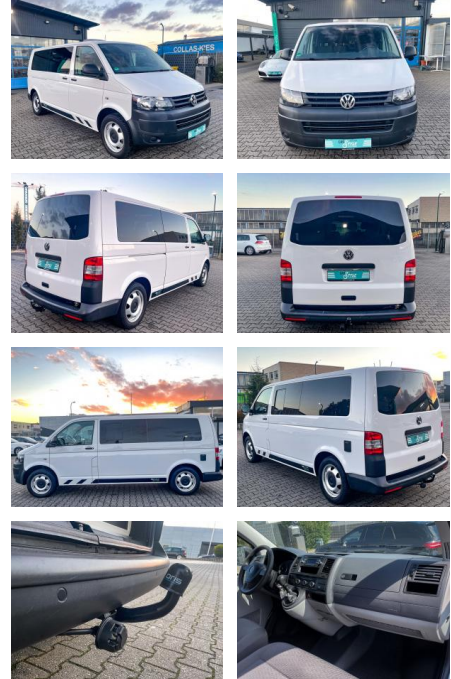

CS01-FO2110306 Angebotsnr.:

Erstzulassung:	Kilometer:	Farbe:	Leistung:	Kraftstoffart:
17.11.2013	100.000	Weiß	75 kW / 102 PS	Diesel

PREIS
26.750 €

FINANZIERUNGSBEISPIEL

Laufzeit: 72 Monate Anzahlung: 25 %
Basis-Finanzierung:* Mtl. Rate:
Zielraten-Finanzierung:** **227 €**