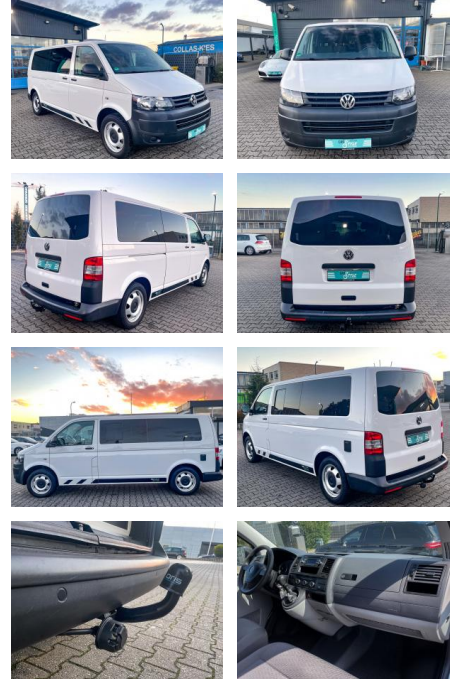

## Volkswagen T6.1 California T5 Camper Ausbau ,Wom...

CS01-FO2110306 Angebotsnr.:

Erstzulassung:	Kilometer:	Farbe:	Leistung:	Kraftstoffart:
17.11.2013	100.000	Weiß	75 kW / 102 PS	Diesel

**PREIS**  
**26.750 €**