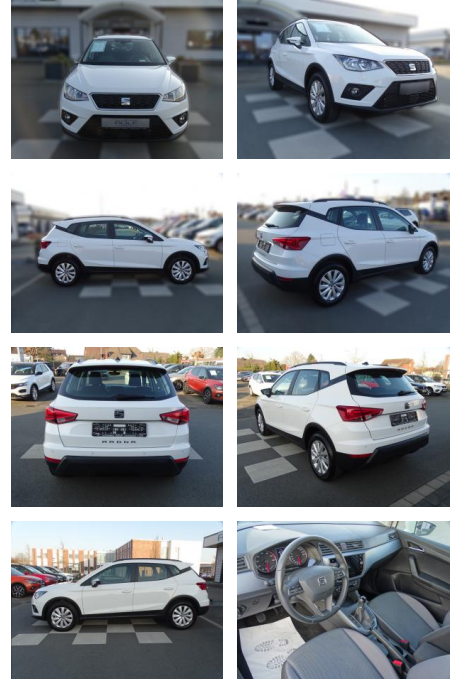

RA00-20017 **Angebotsnr.:**

Erstzulassung:	Kilometer:	Farbe:	Leistung:	Kraftstoffart:
01.04.2021	27.576	Weiß	81 kW / 110 PS	Benzin

PREIS
19.940 €

FINANZIERUNGSBEISPIEL

Laufzeit: 72 Monate Anzahlung: 25 %
Basis-Finanzierung:* Mtl. Rate:
Zielraten-Finanzierung:** **1169 €**