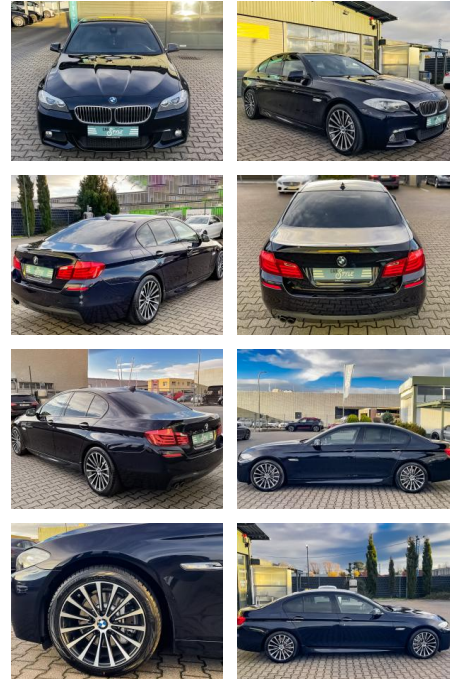

## BMW 530d M Paket NAVI PDC AHK HuD HiFi BI Xenon

CS01-FO2411447 Angebotsnr.:

Erstzulassung:	Kilometer:	Farbe:	Leistung:	Kraftstoffart:
04.07.2013	129.000	Schwarz	190 kW / 258 PS	Diesel

**PREIS**  
**21.600 €**