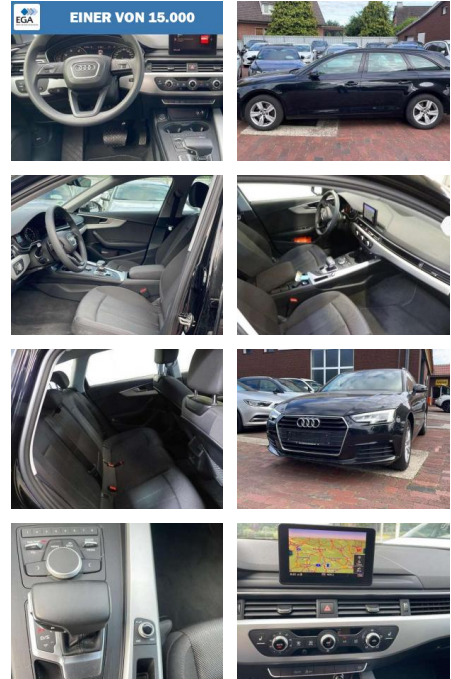

Ihr Ansprechpartner

Herr Vinzenz Enghart

E-Mail: v.enghart@autopark1.de
Telefon: 08065 906862

AutoPark GmbH
Mailling 3 - 83104 Tuntenhausen - Tel.: 08065 / 906860

Audi A4 Avant 35 TDI Matrix+Navi+GRA

AH83-AUPE **Angebotsnr.:**