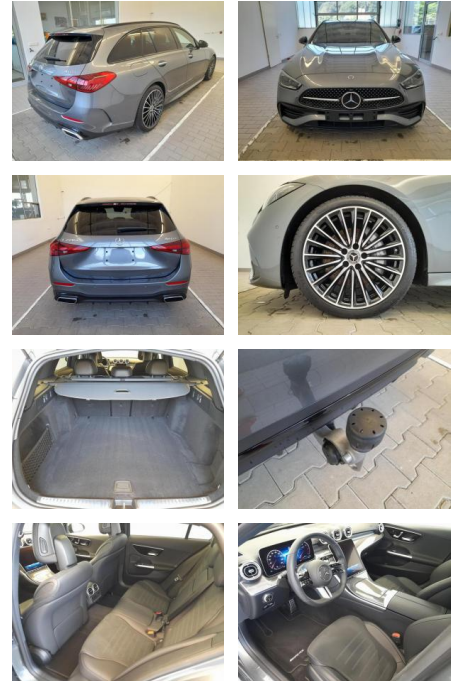

## Mercedes-Benz C 220 d 4Matic T (206.205) AMG-Lin...

KA09-24137 **Angebotsnr.:**

Erstzulassung:	Kilometer:	Farbe:	Leistung:	Kraftstoffart:
01.02.2022	6.043	Grau	147 kW / 200 PS	Diesel

**PREIS**  
**63.900 €**