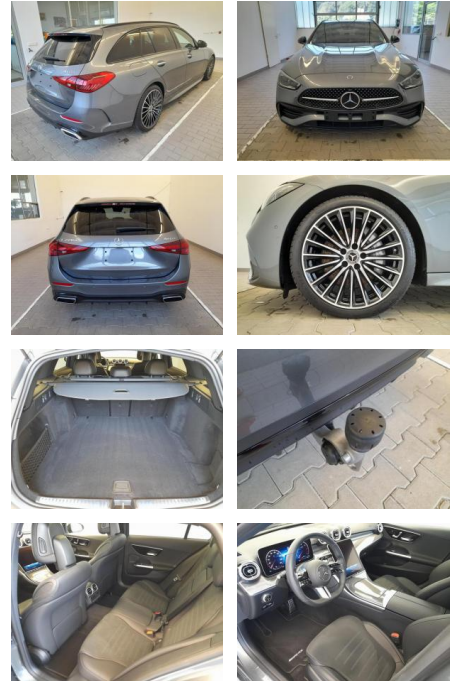

KA09-24137 **Angebotsnr.:**

Erstzulassung:	Kilometer:	Farbe:	Leistung:	Kraftstoffart:
01.02.2022	6.043	Grau	147 kW / 200 PS	Diesel

PREIS
63.900 €

FINANZIERUNGSBEISPIEL

Laufzeit: 72 Monate Anzahlung: 25 %
Basis-Finanzierung:* Mtl. Rate:
Zielraten-Finanzierung:** **541 €**