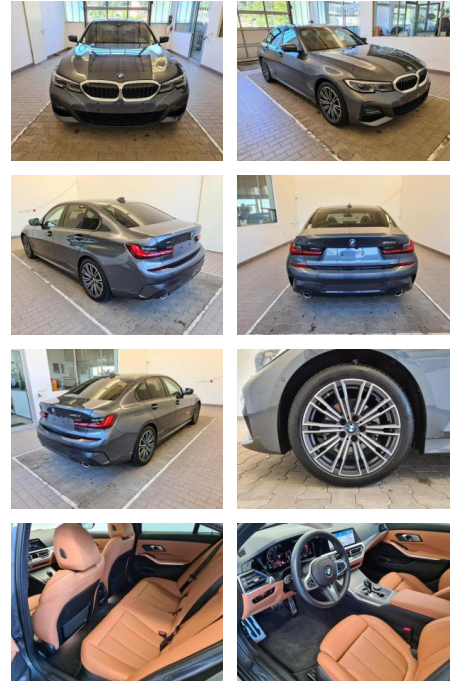

Erstzulassung:	Kilometer:	Farbe:	Leistung:	Kraftstoffart:
01.01.2022	10.699	Grau	140 kW / 190 PS	Diesel

PREIS
51.020 €

FINANZIERUNGSBEISPIEL

Laufzeit: 72 Monate Anzahlung: 25 %
Basis-Finanzierung:* Mtl. Rate:
Zielraten-Finanzierung:** **432 €**