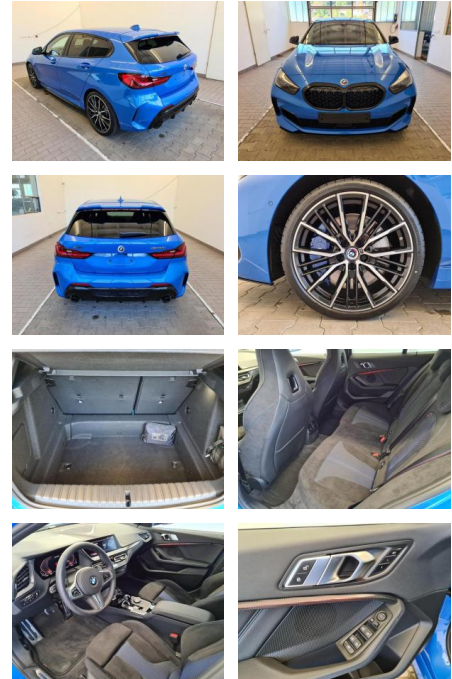

Erstzulassung:	Kilometer:	Farbe:	Leistung:	Kraftstoffart:
01.04.2022	4.008	Blau	225 kW / 306 PS	Benzin

PREIS
54.630 €

FINANZIERUNGSBEISPIEL

Laufzeit: 72 Monate Anzahlung: 25 %
Basis-Finanzierung:* Mtl. Rate:
Zielraten-Finanzierung:** **463 €**