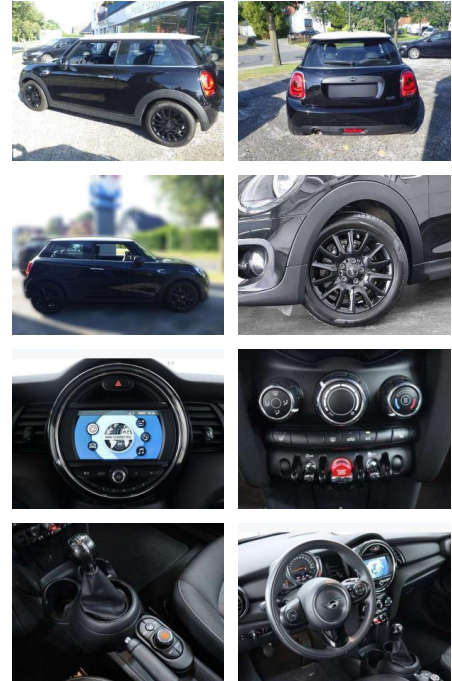

Erstzulassung:	Kilometer:	Farbe:	Leistung:	Kraftstoffart:
01.05.2019	48.500	Schwarz	75 kW / 102 PS	Benzin

PREIS
17.260 €

FINANZIERUNGSBEISPIEL

Laufzeit: 72 Monate Anzahlung: 25 %
Basis-Finanzierung:* Mtl. Rate:
Zielraten-Finanzierung:** **1.146 €**

- km-Stand auf Anfrage! Sonderausstattung / Extra's Ablage-Paket Exklusiv-Paket Ablagenpaket Laderaumboden variabel Steckdose (12V-Anschluß) zusätzlich Bordcomputer Dachhimmel Anthrazit Fußmatten Velours Lenkrad (Sport/Leder) Licht-Paket Ambiente-Beleuchtung Leseleuchten vorn LM-Felgen 6
- 5x16 (Victory Spoke
- Schwarz) Metallic-Lackierung Midnight Black Multifunktion für Lenkrad Nebelscheinwerfer Park-Distance-Control (PDC) Sitz vorn rechts höhenverstellbar Sitzheizung vorn Uni-Lackierung /Dach weiß foliert Fussgaengerschutz - Aktive Motorhaube Weisse Blinkleuchten Intelligenter Notruf Tpms 2 (tire Pressure Monitoring System 2) R1234yf Klimaanlage Kältemittel Stoff Firework / Carbon Black Colour Line Carbon Black Modellvariante CO2-optimiert