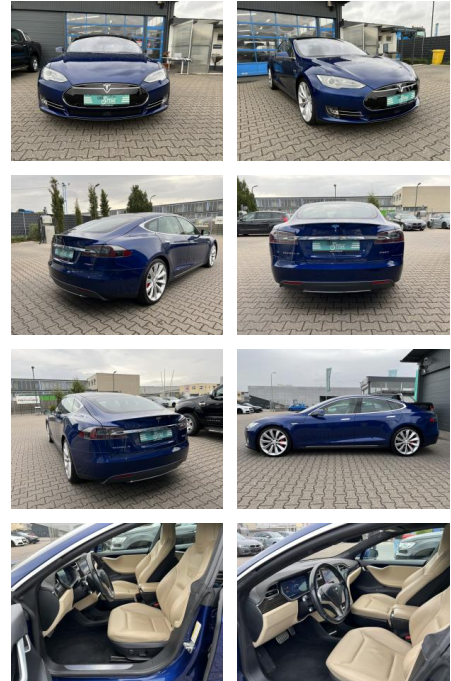

## Tesla Model S P85D Supercharger free SC SuC free...

CS01-FO220830 Gebotsnr.:

Erstzulassung:	Kilometer:	Farbe:	Leistung:	Kraftstoffart:
28.10.2015	116.900	Blau	515 kW / 700 PS	Elektro

**PREIS**  
**41.070 €**