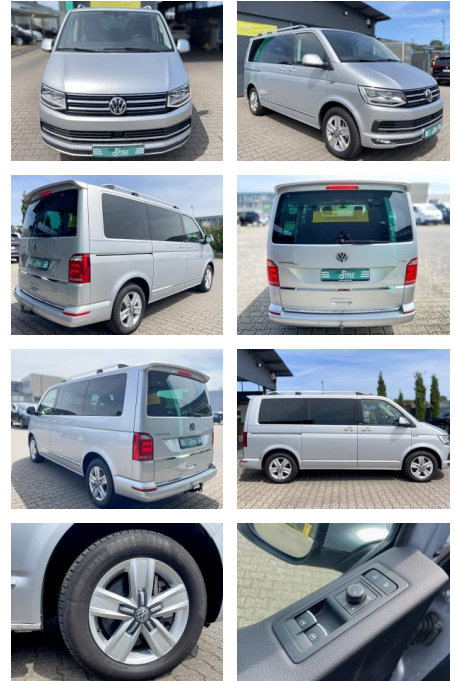

CS01-FO2409386 gebotsnr.:

| Erstzulassung: | Kilometer: | Farbe: | Leistung: | Kraftstoffart: |
|----------------|------------|--------|-----------------|----------------|
| 08.08.2016 | 80.500 | silber | 110 kW / 150 PS | Diesel |