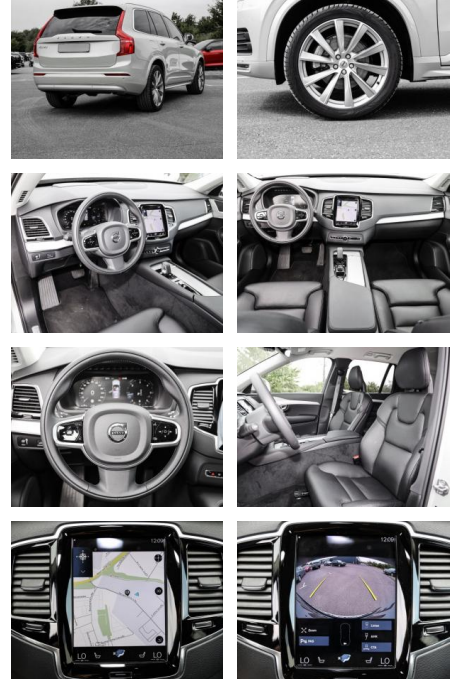

## Volvo XC90 Momentum Pro AWD B5 Diesel EU6d

MA05-4096-22 Angebotsnr.:

Erstzulassung:	Kilometer:	Farbe:	Leistung:	Kraftstoffart:
01.01.2022	15.188	Silber	173 kW / 235 PS	Diesel

**PREIS**  
**49.710 €**

### Multimedia

- Radio
- el. Sitzverstellung
- Navigation mit Bildschirm
- MP3 Anschluss
- Head UP Display
- Bluetooth