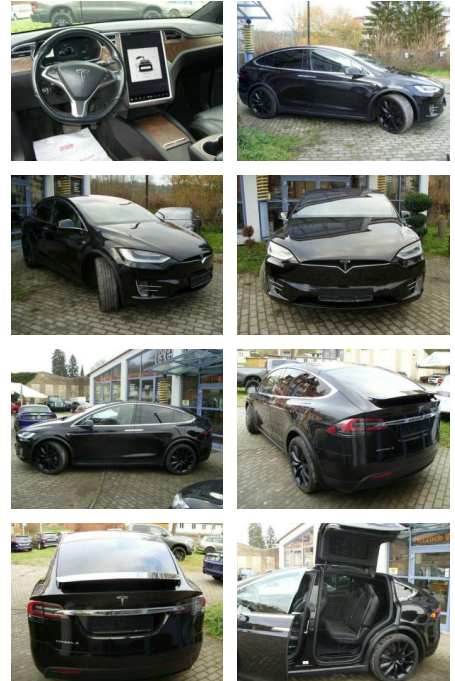

## Tesla Model X 75 D Allrad /Leder/Navi/Klima

AG32-15019849 Angebotsnr.:

Erstzulassung:	Kilometer:	Farbe:	Leistung:	Kraftstoffart:
01.03.2017	83.000	Schwarz	311 kW / 423 PS	Elektro

**PREIS**  
**33.650 €**