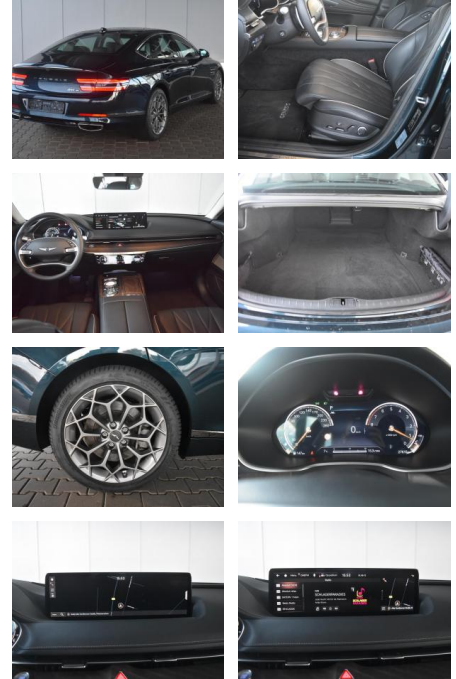

## Genesis G80 2.5T Luxury 4WD /Head-up /

AL31-067972 **Angebotsnr.:**

Erstzulassung:	Kilometer:	Farbe:	Leistung:	Kraftstoffart:	Verbr. komb.	CO2-Emission	CO2-Klasse (WLTP)
01.01.2022	32.800		224 kW / 305 PS	Benzin	9,2 l/100km	209 g/km	G

### Multimedia

- Radio
- Navigation mit Bildschirm
- Head UP Display
- Bluetooth