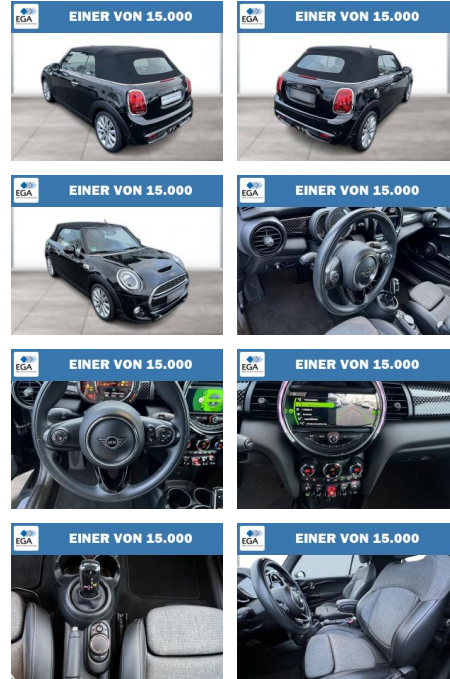

WG08-207673 Angebotsnr.:

Erstzulassung:	Kilometer:	Farbe:	Leistung:	Kraftstoffart:
01.06.2019	58.330	Schwarz	141 kW / 192 PS	Benzin

PREIS
26.440 €

FINANZIERUNGSBEISPIEL

Laufzeit: 72 Monate Anzahlung: 25 %
Basis-Finanzierung:* Mtl. Rate:
Zielraten-Finanzierung:** **224 €**

STÄNDIG ÜBER 15.000 FAHRZEUGE IM BESTAND!