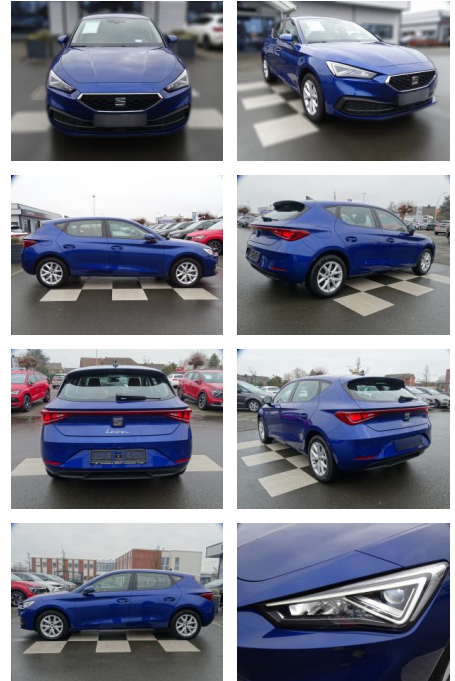

RA00-20399 **Angebotsnr.:**

Erstzulassung:	Kilometer:	Farbe:	Leistung:	Kraftstoffart:
01.10.2020	36.606	Blau	96 kW / 131 PS	Benzin

PREIS
21.080 €

FINANZIERUNGSBEISPIEL

Laufzeit: 72 Monate Anzahlung: 25 %
Basis-Finanzierung:* Mtl. Rate:
Zielraten-Finanzierung:** **179 €**