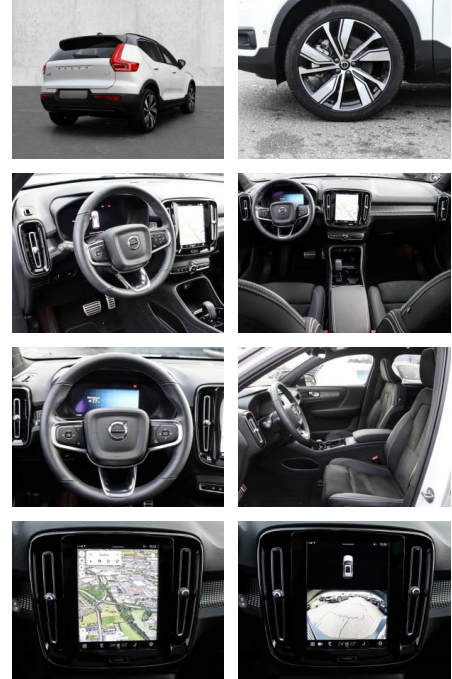

Ihr Ansprechpartner

Herr Ahmet Seren
E-Mail: a.seren@autopark1.de
Telefon: 08065 906852

AutoPark GmbH
Mailing 3 - 83104 Tuntenhausen - Tel.: 08065 / 906860

Volvo XC40 Pro Recharge Pure Electric 2WD P8

MA05-6393-22 Angebotsnr.:

Erstzulassung:	Kilometer:	Farbe:	Leistung:	Kraftstoffart:
01.03.2022	10.540	Weiß	170 kW / 231 PS	Elektro

PREIS
36.420 €

FINANZIERUNGSBEISPIEL

Laufzeit: 72 Monate   Anzahlung: 25 %
Basis-Finanzierung:*   Mtl. Rate:
Zielraten-Finanzierung:** **308 €**

* Basisfinanzierung: Anzahlung: 9.105 Euro, Laufzeit: 72 Monate, Nettodarlehen: 27.315 Euro, Gesamtbetrag: 42.967 Euro, Zinssätze: 7.71% Sollz. (gebunden), 7.99% eff.
** Zielratenfinanzierung: Anzahlung: 9.105 Euro, Laufzeit: 72 Monate, Nettodarlehen: 27.315 Euro, Zielrate: 18.210 Euro, Gesamtbetrag: 45.514 Euro, Zinssätze: 7.71% Sollz. (gebunden), 7.99% eff.,

Vermittlung für: Santander Consumer Bank
Repräsentatives Beispiel gem. § 17 Abs. 4 PAngV. Diese Finanzierungsangebote sind Beispiele. Gerne ermitteln wir für Sie Ihr individuelles Angebot.

Ausstattung

Sicherheit

- Anti-Blockiersystem ABS
- Antischlupfregelung ASC+T
- elektronische Stabilitätskontrolle (ESP / DSP)
- Servolenkung
- Regensensor
- Wegfahrsperrung
- Kindersitzbefestigung
- **ABS**
- Airbag
- Beifahrer-Airbag
- Wegfahrsperrung
- Seitenairbags
- Alarmanlage
- ESP
- Reifendruckkontrolle
- Traktionskontrolle
- Kopfairbag
- Knieairbag
- Kindersitzbefestigung

- Pannenset
- **Entertainment: USB-Anschluss**
- Harman-Kardon
- Android Auto
- Sprachsteuerung
- DAB
- Induktionsladen für Smartphones

Multimedia

- el. Sitzverstellung
- MP3 Anschluss

Komfort

- Zentralverriegelung
- **Servolenkung**
- Zentralverriegelung
- Elektrischer Fensterheber
- Sitzheizung
- Elektrische Aussenspiegel
- Teilbare Ruedcksitzlehne

- Tempomat
- Multifunktionslenkrad
- Keyless Go Startfunktion
- Elektrische Sitze
- Innenspiegel autom. abblendbar
- Mittelarmlehne
- Lenksaeule einstellbar
- Elektrische Heckklappe
- Ambientebeleuchtung
- Lordosenstütze
- Lederlenkrad
- Geschwindigkeitsbegrenzungsanlage
- Klimaautomatik-2-Zonen
- **Sicht: LED-Hauptscheinwerfer**
- adaptives Kurvenlicht
- LED-Tagfahrlicht
- 360 Grad Kamera
- LED-Rueckleuchten
- Nebelscheinwerfer
- Scheinwerferregulierung
- Colorverglasung

STÄNDIG ÜBER 15.000 FAHRZEUGE IM BESTAND!