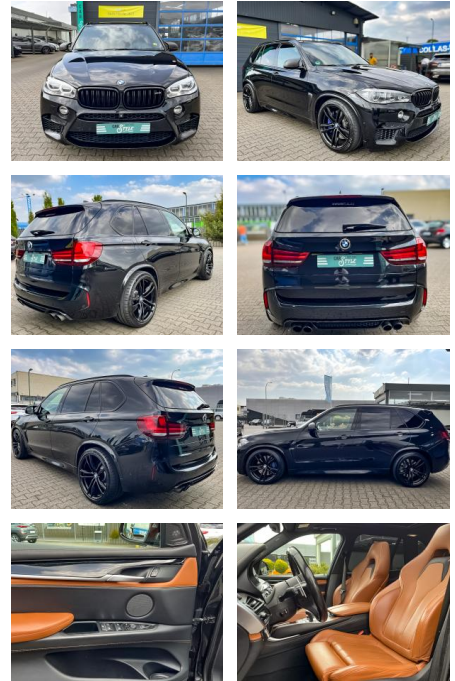

Erstzulassung:	Kilometer:	Farbe:	Leistung:	Kraftstoffart:
12.04.2018	146.000		423 kW / 575 PS	Benzin

PREIS
44.260 €

FINANZIERUNGSBEISPIEL

Laufzeit: 72 Monate Anzahlung: 25 %
Basis-Finanzierung:* Mtl. Rate:
Zielraten-Finanzierung:** **375 €**