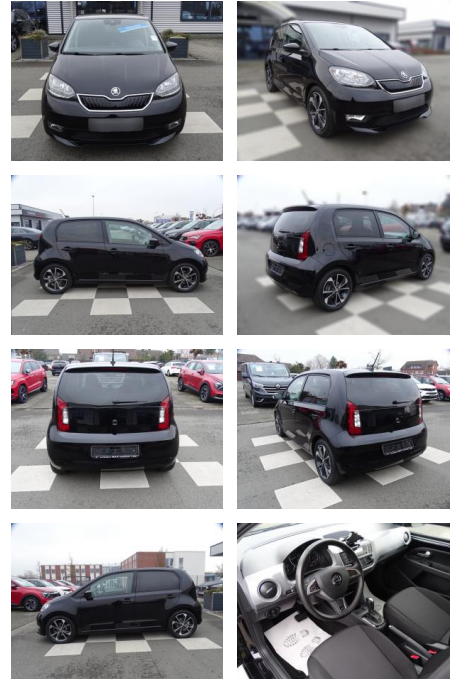

## Skoda Citigo e iV / Best of Style / Klimaauto

RA00-20451 **Angebotsnr.:**

Erstzulassung:	Kilometer:	Farbe:	Leistung:	Kraftstoffart:
01.03.2021	16.780	Schwarz	61 kW / 83 PS	Elektro

**PREIS**  
**21.380 €**