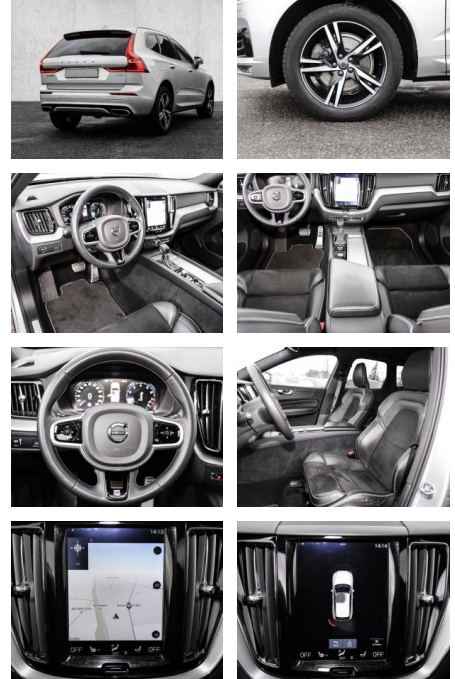

Ihr Ansprechpartner

Herr Vinzenz Enghart

E-Mail: v.enghart@autopark1.de

Telefon: 08065 906862

AutoPark GmbH
Mailing 3 - 83104 Tuntenhausen - Tel.: 08065 / 906860

Volvo XC60 R Design 2WD T5 EU6d-T Navi

MA05-2321-23 Angebotsnr.:

Erstzulassung:	Kilometer:	Farbe:	Leistung:	Kraftstoffart:
01.08.2018	59.355	Silber	184 kW / 250 PS	Benzin

PREIS
28.690 €

FINANZIERUNGSBEISPIEL

Laufzeit: 72 Monate   Anzahlung: 25 %
Basis-Finanzierung:*   Mtl. Rate:
Zielraten-Finanzierung:** **243 €**

* Basisfinanzierung: Anzahlung: 7.173 Euro, Laufzeit: 72 Monate, Nettodarlehen: 21.518 Euro, Gesamtbetrag: 33.848 Euro, Zinssätze: 7.71% Sollz. (gebunden), 7.99% eff.
** Zielratenfinanzierung: Anzahlung: 7.173 Euro, Laufzeit: 72 Monate, Nettodarlehen: 21.518 Euro, Zielrate: 14.345 Euro, Gesamtbetrag: 35.854 Euro, Zinssätze: 7.71% Sollz. (gebunden), 7.99% eff.,

Vermittlung für: Santander Consumer Bank
Repräsentatives Beispiel gem. § 17 Abs. 4 PAngV. Diese Finanzierungsangebote sind Beispiele. Gerne ermitteln wir für Sie Ihr individuelles Angebot.

Ausstattung

Sicherheit

- PDC Park Distance Control hinten
- Anti-Blockiersystem ABS
- Antischlupfregelung ASC+T
- elektronische Stabilitätskontrolle (ESP / DSP)
- Servolenkung
- Regensensor
- Wegfahrsperr
- Kindersitzbefestigung
- PDC Park Distance Control vorne
- **ABS**
- Airbag
- Beifahrer-Airbag
- Wegfahrsperr
- Seitenairbags
- ESP
- Reifendruckkontrolle
- Traktionskontrolle
- Kopfairbag
- Knieairbag

- Kindersitzbefestigung
- **Entertainment: Navigationssystem**
- Soundsystem
- Radio
- AUX-In
- USB-Anschluss
- Bluetooth
- Freisprecheinrichtung
- Apple CarPlay
- •

Multimedia

- Radio
- Navigation mit Bildschirm
- MP3 Anschluss
- Bluetooth

Komfort

- Zentralverriegelung
- Bordcomputer
- **Klimaautomatik**

- Servolenkung
- Zentralverriegelung
- Elektrischer Fensterheber
- Sitzheizung
- Elektrische Aussenspiegel
- Teilbare Ruecksitzlehne
- Tempomat
- Multifunktionslenkrad
- Innenspiegel autom. abblendbar
- Mittelarmlehne
- Lenksaeule einstellbar
- Heckrollo
- Sportsitze
- ParkDistanceControl vorne und hinten
- Ambiente Beleuchtung
- Lordosenstütze
- Geschwindigkeitsbegrenzungsanlage
- **Sicht: LED-Hauptscheinwerfer**
- adaptives Kurvenlicht
- LED-Tagfahrlicht
- LED-Rueckleuchten

STÄNDIG ÜBER 15.000 FAHRZEUGE IM BESTAND!