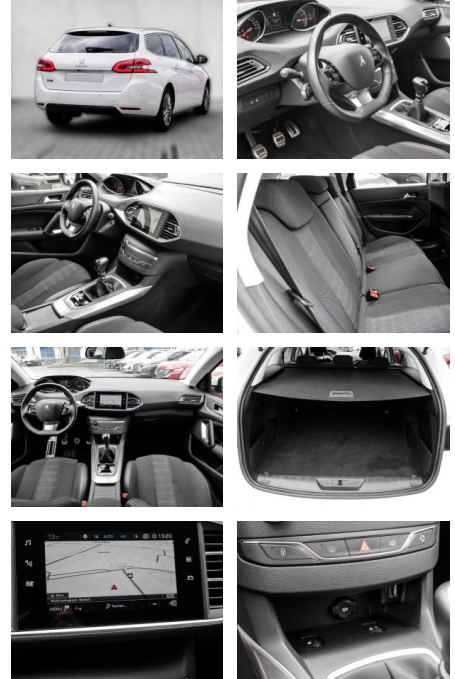

Ihr Ansprechpartner

Herr Vinzenz Enghart

E-Mail: v.enghart@autopark1.de
Telefon: 08065 906862

AutoPark GmbH
Mailing 3 - 83104 Tuntenhausen - Tel.: 08065 / 906860

Peugeot 308 SW Allure Pack 1.2 e-THP PureTech

MA05-ko2464-20 Angebotsnr.:

Erstzulassung:	Kilometer:	Farbe:	Leistung:	Kraftstoffart:
01.07.2021	37.908	Weiß	96 kW / 131 PS	Benzin

PREIS
17.360 €

FINANZIERUNGSBEISPIEL

Laufzeit: 72 Monate   Anzahlung: 25 %
Basis-Finanzierung:*   Mtl. Rate:
Zielraten-Finanzierung:** **147 €**

* Basisfinanzierung: Anzahlung: 4.340 Euro, Laufzeit: 72 Monate, Nettodarlehen: 13.020 Euro, Gesamtbetrag: 20.481 Euro, Zinssätze: 7.71% Sollz. (gebunden), 7.99% eff.
** Zielratenfinanzierung: Anzahlung: 4.340 Euro, Laufzeit: 72 Monate, Nettodarlehen: 13.020 Euro, Zielrate: 8.680 Euro, Gesamtbetrag: 21.695 Euro, Zinssätze: 7.71% Sollz. (gebunden), 7.99% eff.,

Vermittlung für: Santander Consumer Bank
Repräsentatives Beispiel gem. § 17 Abs. 4 PAngV. Diese Finanzierungsangebote sind Beispiele. Gerne ermitteln wir für Sie Ihr individuelles Angebot.

Ausstattung

Sicherheit

- PDC Park Distance Control hinten
- Anti-Blockiersystem ABS
- Antischlupfregelung ASC+T
- elektronische Stabilitätskontrolle (ESP / DSP)
- Servolenkung
- Regensensor
- Wegfahrsperrung
- Kindersitzbefestigung
- PDC Park Distance Control vorne
- **ABS**
- Airbag
- Beifahrer-Airbag
- Wegfahrsperrung
- Seitenairbags
- ESP
- Antriebsschlupfregelung
- Reifendruckkontrolle
- Traktionskontrolle
- Kopfairbag

- Kindersitzbefestigung
- Notrufsystem
- Pannenkitt
- **Entertainment: Navigationssystem**
- CD
- Radio
- Telefonvorbereitung
- USB-Anschluss
- MP3
- Bluetooth
- Freisprecheinrichtung
- Apple CarPlay
- Android Auto
- Touchscreen
- Musikstreaming
- •

Multimedia

- Radio
- CD Radio
- Navigation mit Bildschirm

- MP3 Anschluss
- Bluetooth

Komfort

- Zentralverriegelung
- Bordcomputer
- **Klimaautomatik**
- Servolenkung
- Zentralverriegelung
- Elektrischer Fensterheber
- Sitzheizung
- Elektrische Aussenspiegel
- Teilbare Rück Sitzlehne
- Tempomat
- Multifunktionslenkrad
- Keyless Go Startfunktion
- Innenspiegel autom. abblendbar
- Mittelarmlehne
- Lenksäule einstellbar
- ParkDistanceControl vorne und hinten
- Ambientebeleuchtung

STÄNDIG ÜBER 15.000 FAHRZEUGE IM BESTAND!