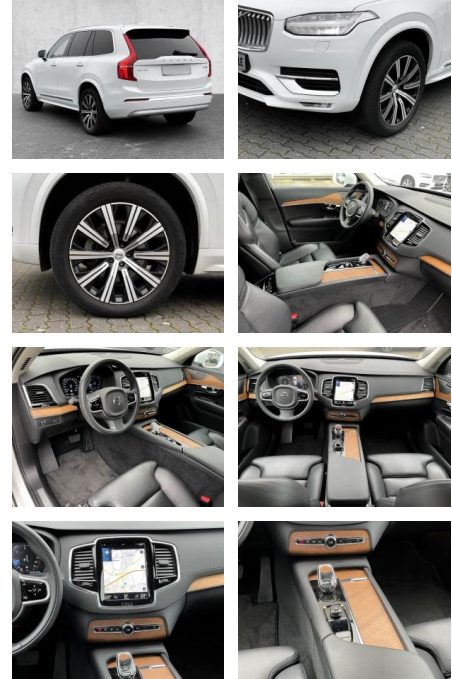

| Erstzulassung: | Kilometer: | Farbe: | Leistung: | Kraftstoffart: |
|----------------|------------|--------|-----------------|----------------|
| 01.03.2022 | 20.541 | Weiß | 173 kW / 235 PS | Diesel |