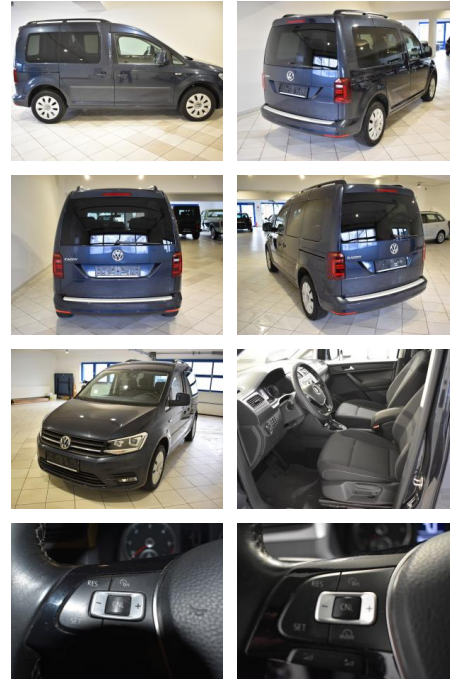

Erstzulassung:	Kilometer:	Farbe:	Leistung:	Kraftstoffart:
21.01.2019	94.916	Blau	110 kW / 150 PS	Diesel

PREIS
26.750 €

FINANZIERUNGSBEISPIEL

Laufzeit: 72 Monate Anzahlung: 25 %
Basis-Finanzierung:* Mtl. Rate:
Zielraten-Finanzierung:** **227 €**