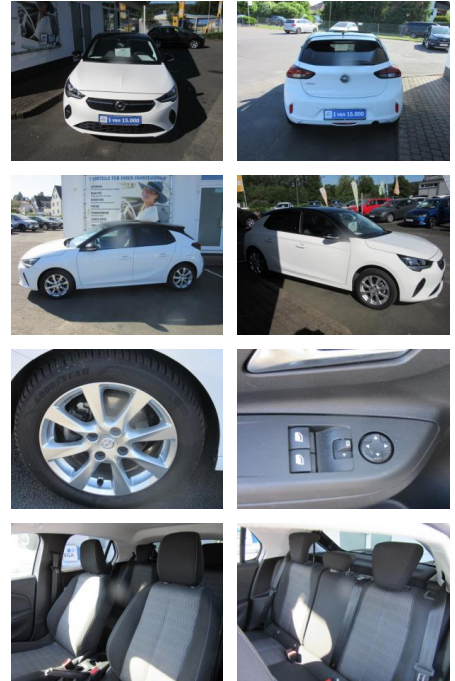

## Opel Corsa F Edition Plus \*LM-Felgen\*PDC\*Klima\*S...

AH18-349200 Angebotsnr.:

Erstzulassung:	Kilometer:	Farbe:	Leistung:	Kraftstoffart:
29.11.2021	27.900	Weiß	55 kW / 75 PS	Benzin

**PREIS**  
**14.380 €**