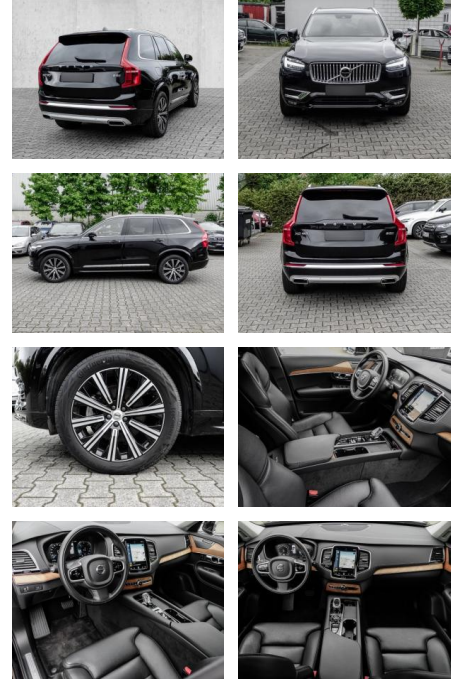

## Volvo XC90 Inscription AWD B5 Diesel EU6d

MA05-wu6420-~~2~~Angebotsnr.:

Erstzulassung:	Kilometer:	Farbe:	Leistung:	Kraftstoffart:
01.07.2021	17.367	Schwarz	173 kW / 235 PS	Diesel

**PREIS**  
**53.840 €**