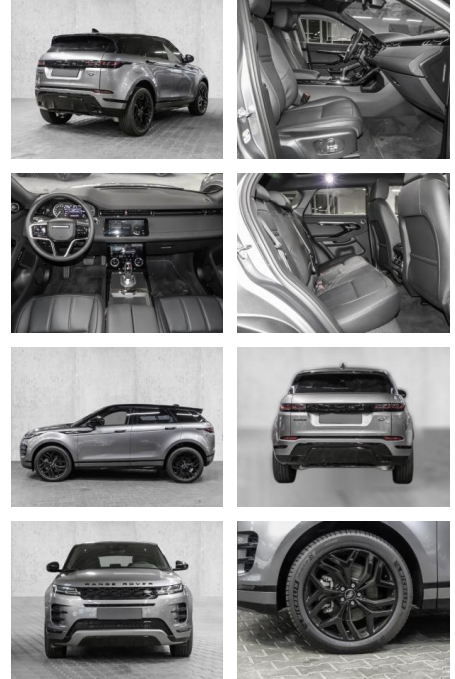

MA05-fr166920Angebotsnr.:

Erstzulassung:	Kilometer:	Farbe:	Leistung:	Kraftstoffart:
01.03.2023	5.765	Grau	120 kW / 163 PS	Diesel

PREIS
48.670 €

FINANZIERUNGSBEISPIEL

Laufzeit: 72 Monate Anzahlung: 25 %
Basis-Finanzierung:* Mtl. Rate:
Zielraten-Finanzierung:** **412 €**