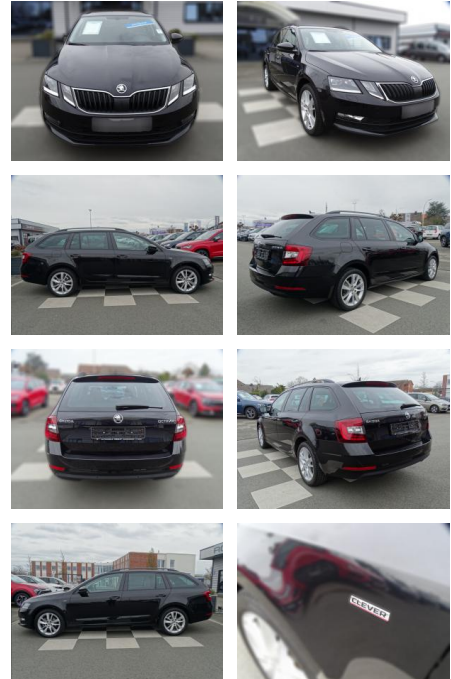

RA00-20526 **Angebotsnr.:**

Erstzulassung:	Kilometer:	Farbe:	Leistung:	Kraftstoffart:
01.02.2018	68.216	Schwarz	85 kW / 116 PS	Benzin

PREIS
21.280 €

FINANZIERUNGSBEISPIEL

Laufzeit: 72 Monate Anzahlung: 25 %
Basis-Finanzierung:* Mtl. Rate:
Zielraten-Finanzierung:** **180 €**