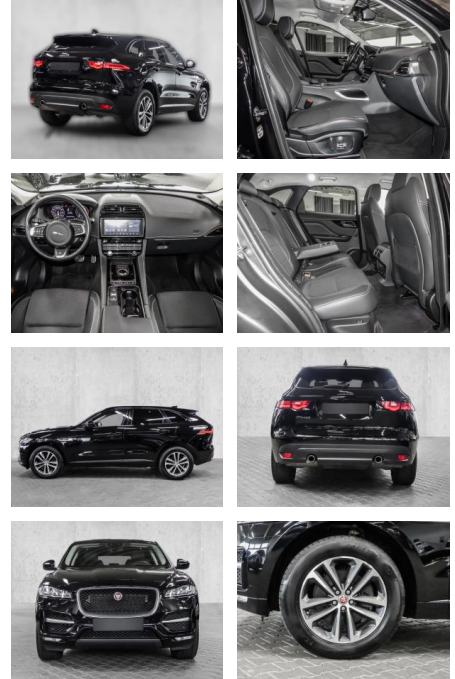

Erstzulassung:	Kilometer:	Farbe:	Leistung:	Kraftstoffart:
01.01.2020	71.710	Schwarz	221 kW / 300 PS	Diesel

PREIS
38.990 €

FINANZIERUNGSBEISPIEL

Laufzeit: 72 Monate Anzahlung: 25 %
Basis-Finanzierung:* Mtl. Rate:
Zielraten-Finanzierung:** **330 €**