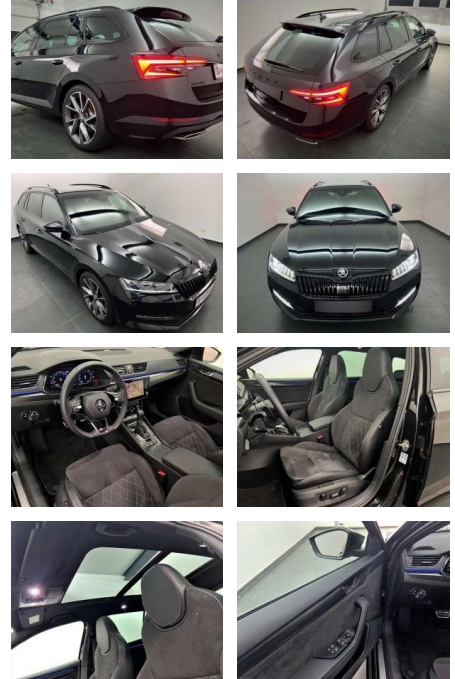

AW48-1438_15AAngebotsnr.:

Erstzulassung:	Kilometer:	Farbe:	Leistung:	Kraftstoffart:
01.11.2022	7.290	Schwarz	206 kW / 280 PS	Benzin

PREIS
43.950 €

FINANZIERUNGSBEISPIEL

Laufzeit: 72 Monate Anzahlung: 25 %

- Android Auto Radiozubehör: USB-Anschlüsse vorne (Typ-C) sowie USB-Ladeanschluss (Typ-A) in der Mittelarmlehne Verkehrszeichenerkennung
- Parkensensoren vorn und hinten
- Rückfahrkamera mit Waschdüse
- Elektrische Heckklappe Räder: 19" Leichtmetallfelgen Vega
- glanzgedreht/anthrazit - 8J x 19" ET 44 mit Bereifung 235/40 R19 Sitze: Sportsitze vorn Fahrersitz elektr. verstellbar m. Memoryfunktion Dachhimmel schwarz Polster: Alcantara-Ausstattung in Sport-Schwarz Anhängerkupplung Vorbereitung inkl. Gespannstabilisierung
- Gern nehmen wir Ihren Gebrauchtwagen in Zahlung ! Finanzierung zu günstigen Konditionen
- auch ohne Anzahlung möglich Bitte vereinbaren Sie in jedem Fall einen Besichtigung-/Probefahrtstermin um sicher