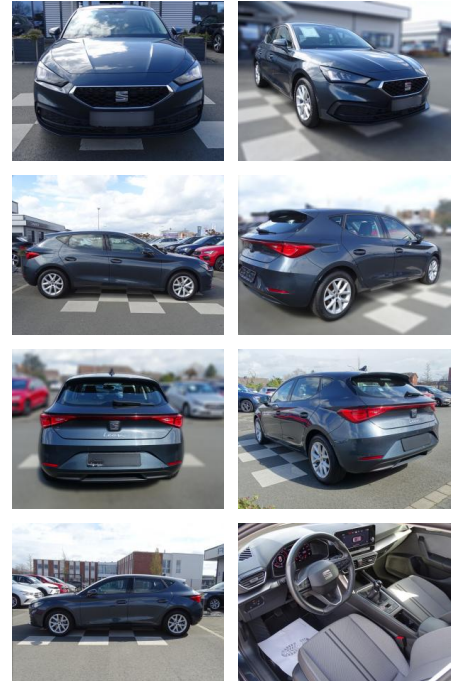

Erstzulassung:	Kilometer:	Farbe:	Leistung:	Kraftstoffart:
01.09.2020	36.660	Grau	96 kW / 131 PS	Benzin

PREIS
21.860 €

FINANZIERUNGSBEISPIEL

Laufzeit: 72 Monate Anzahlung: 25 %
Basis-Finanzierung:* Mtl. Rate:
Zielraten-Finanzierung:** **185 €**