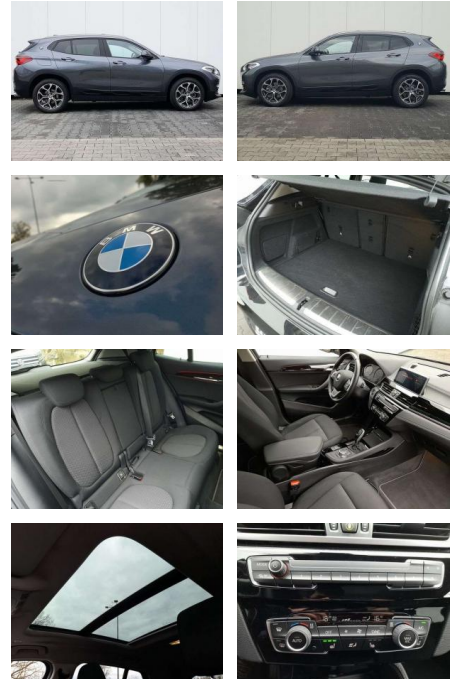

Ihr Ansprechpartner

Herr Vinzenz Enghart

E-Mail: v.enghart@autopark1.de

Telefon: 08065 906862

AutoPark GmbH
Mailling 3 - 83104 Tuntenhausen - Tel.: 08065 / 906860

BMW X2 X2 sDrive18d Aut.

AP08-309619 **Angebotsnr.:**

Erstzulassung:	Kilometer:	Farbe:	Leistung:	Kraftstoffart:	Verbr. komb.	CO2-Emission	CO2-Klasse (WLTP)
01.11.2021	25.705	Grau	110 kW / 150 PS	Benzin	5,3 l/100km	138 g/km	E

PREIS
29.280 €

FINANZIERUNGSBEISPIEL

Laufzeit: 72 Monate   Anzahlung: 25 %
Basis-Finanzierung:*   Mtl. Rate:
Zielraten-Finanzierung:** **248 €**

* Basisfinanzierung: Anzahlung: 7.320 Euro, Laufzeit: 72 Monate, Nettodarlehen: 21.960 Euro, Gesamtbetrag: 34.544 Euro, Zinssätze: 7.71% Sollz. (gebunden), 7.99% eff.
** Zielratenfinanzierung: Anzahlung: 7.320 Euro, Laufzeit: 72 Monate, Nettodarlehen: 21.960 Euro, Zielrate: 14.640 Euro, Gesamtbetrag: 36.591 Euro, Zinssätze: 7.71% Sollz. (gebunden), 7.99% eff.,

Vermittlung für: Santander Consumer Bank
Repräsentatives Beispiel gem. § 17 Abs. 4 PAngV. Diese Finanzierungsangebote sind Beispiele. Gerne ermitteln wir für Sie Ihr individuelles Angebot.

Ausstattung

Sicherheit

- Anti-Blockiersystem ABS

Multimedia

- Radio

Weiteres

- Diesel
- 18" Leichtmetallfelgen Y-Speiche 579 Panorama Glasdach
- elektrisch LED-Scheinwerfer mit erweiter. Umfängen Sitzheizung Navigation Park Distance Control (PDC)
- vorn+hinten Parking Assistent Klimaautomatik mit 2-Zonenregelung Geschwindigkeitsregelung mit Bremspunkt. Innenspiegel automatisch abblendend Außenspiegel el. verstell.- u. beheizbar Bluetooth Radiozubehör: DAB-Tuner (DAB+fähig) Telefon: Telefonie mit Wireless Charging Lenkrad:

- elektromechanisch Paket: Ablagenpaket Media Sitze: Beifahrersitz höhenverstellbar Lenksäulenverstellung mechanisch Wärmeschutzverglasung Schiebedach ConnectedDrive Services Warndreieck mit Erste-Hilfe-Set TeleServices Sicherheitsgurte (Dreipunkt) vorne/hint. Servotronic Zentralverriegelung m. Funkfernbedienung Räderzubehör: Reifendruck-Kontrolle Räderzubehör: Radsicherungsschrauben Remote Services Regensensor und aut. Fahrlichtsteuerung Steckdose (12 V) Polster: Stoff Grid Kopfstützen (5) vorne und hinten Auto Start-/Stop Funktion Armauflage vorn Airbag: Kopfairbag 1. und 2. Sitzreihe Airbag: Beifahrerairbag-Deaktivierung Airbag: 2 Seitenairbags vorne Airbag für Fahrer und Beifahrer Active Guard Ablagemöglichkeiten ABS Räderzubehör: