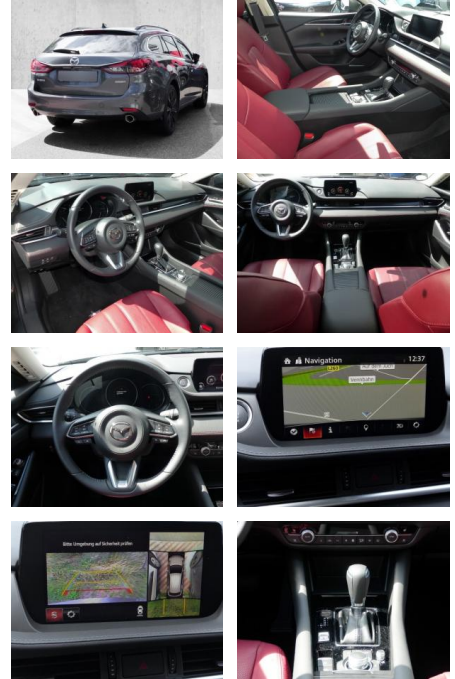

Ihr Ansprechpartner

Herr Ahmet Seren
E-Mail: a.seren@autopark1.de
Telefon: 08065 906852

AutoPark GmbH
Mailing 3 - 83104 Tuntenhausen - Tel.: 08065 / 906860

Mazda 6 SK 2023 2.5L SKYACTIV-G 194FWD 6AT

MA05-6857670Angebotsnr.:

Erstzulassung:	Kilometer:	Farbe:	Leistung:	Kraftstoffart:
01.03.2023	17.777	Grau	143 kW / 194 PS	Benzin

PREIS
37.450 €

FINANZIERUNGSBEISPIEL

Laufzeit: 72 Monate   Anzahlung: 25 %
Basis-Finanzierung:*   Mtl. Rate:
Zielraten-Finanzierung:**   **317 €**

* Basisfinanzierung: Anzahlung: 9.363 Euro, Laufzeit: 72 Monate, Nettodarlehen: 28.088 Euro, Gesamtbetrag: 44.183 Euro, Zinssätze: 7.71% Sollz. (gebunden), 7.99% eff.
** Zielratenfinanzierung: Anzahlung: 9.363 Euro, Laufzeit: 72 Monate, Nettodarlehen: 28.088 Euro, Zielrate: 18.725 Euro, Gesamtbetrag: 46.801 Euro, Zinssätze: 7.71% Sollz. (gebunden), 7.99% eff.,

Vermittlung für: Santander Consumer Bank
Repräsentatives Beispiel gem. § 17 Abs. 4 PAngV. Diese Finanzierungsangebote sind Beispiele. Gerne ermitteln wir für Sie Ihr individuelles Angebot.

Ausstattung

Sicherheit

- PDC Park Distance Control hinten
- Anti-Blockiersystem ABS
- Antischlupfregelung ASC+T
- elektronische Stabilitätskontrolle (ESP / DSP)
- Servolenkung
- Regensensor
- Wegfahrsperre
- Kindersitzbefestigung
- PDC Park Distance Control vorne
- **ABS**
- Airbag
- Beifahrer-Airbag
- Wegfahrsperre
- Seitenairbags
- Alarmanlage
- ESP
- Antriebsschlupfregelung
- Reifendruckkontrolle
- Traktionskontrolle

- Kopfairbag
- Kindersitzbefestigung
- Pannenset
- **Entertainment: Navigationssystem**
- CD
- Soundsystem
- Radio
- Telefonvorbereitung
- AUX-In
- USB-Anschluss
- MP3
- Bose
- Bluetooth
- Freisprecheinrichtung
- Apple CarPlay
- Android Auto
- Sprachsteuerung
- DAB
- Touchscreen
- Induktionsladen für Smartphones
- Musikstreaming

Multimedia

- Radio
- CD Radio
- el. Sitzverstellung
- Navigation mit Bildschirm
- MP3 Anschluss
- Head UP Display
- Bluetooth

Komfort

- Zentralverriegelung
- Bordcomputer
- **Servolenkung**
- Zentralverriegelung
- Elektrischer Fensterheber
- Lederausstattung
- Sitzheizung
- Elektrische Aussenspiegel
- Teilbare Rucksitzlehne

STÄNDIG ÜBER 15.000 FAHRZEUGE IM BESTAND!