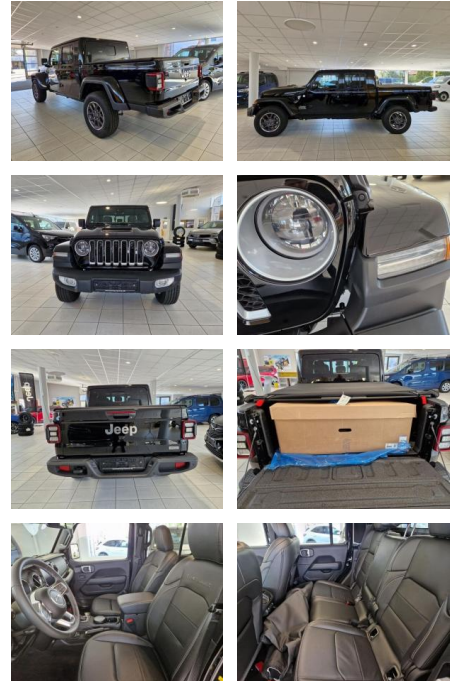

Erstzulassung:	Kilometer:	Farbe:	Leistung:	Kraftstoffart:
01.04.2023	8.000	Schwarz	194 kW / 264 PS	Diesel

PREIS
60.730 €

FINANZIERUNGSBEISPIEL

Laufzeit: 72 Monate Anzahlung: 25 %
Basis-Finanzierung:* Mtl. Rate:
Zielraten-Finanzierung:** **514 €**