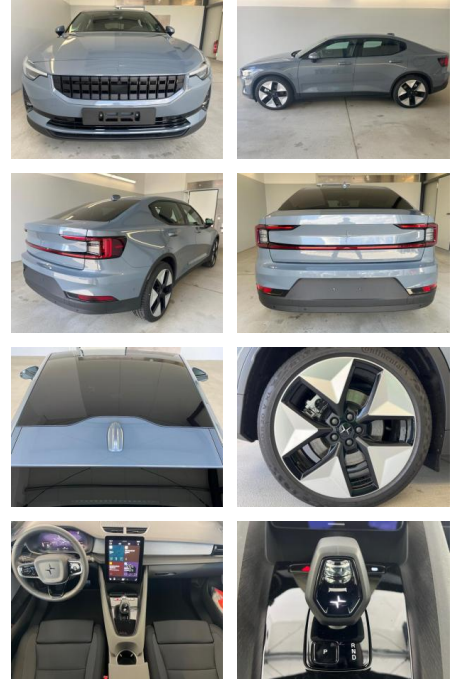

AD32-28613 **Angebotsnr.:**

Erstzulassung:	Kilometer:	Farbe:	Leistung:	Kraftstoffart:
01.03.2023	18.000	Diverse	300 kW / 408 PS	Elektro

PREIS
58.580 €

FINANZIERUNGSBEISPIEL

Laufzeit: 72 Monate Anzahlung: 25 %
Basis-Finanzierung:* Mtl. Rate:
Zielraten-Finanzierung:** **496 €**