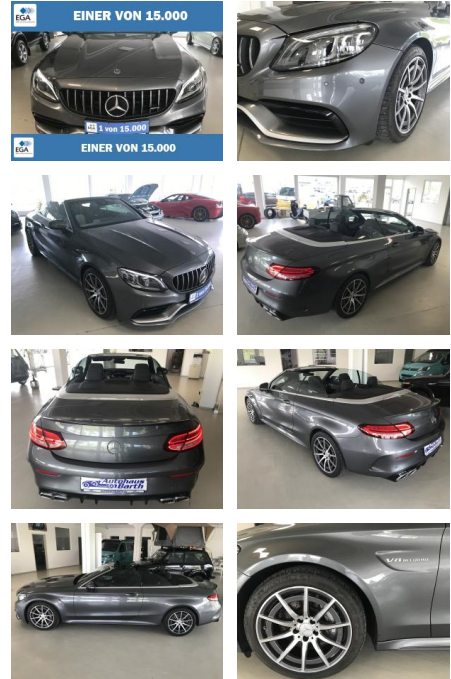

AB73-0013-4512 Angebotsnr.:

Erstzulassung:	Kilometer:	Farbe:	Leistung:	Kraftstoffart:
04.04.2019	14.610	Grau	350 kW / 476 PS	Benzin

PREIS	FINANZIERUNGSBEISPIEL	
66.810 €	Laufzeit: 72 Monate	Anzahlung: 25 %
	Basis-Finanzierung:**	Mtl. Rate:
	Zielraten-Finanzierung:**	566 €