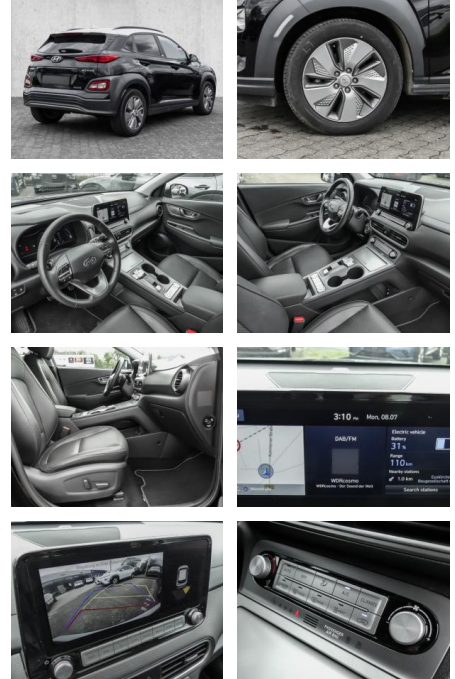

Hyundai KONA Premium Elektro 2WD HUD Navi Leder

MA05-Klima2723-04 Gebotsnr.:

Erstzulassung:	Kilometer:	Farbe:	Leistung:	Kraftstoffart:
01.03.2021	29.019	Schwarz	150 kW / 204 PS	Elektro

PREIS
24.060 €

FINANZIERUNGSBEISPIEL

- Kopfairbag
- Kindersitzbefestigung
- Notrufsystem
- Pannenset
- **Entertainment: Navigationssystem**
- Soundsystem
- Radio
- Telefonvorbereitung
- AUX-In
- USB-Anschluss
- MP3
- Bluetooth
- Freisprecheinrichtung
- Apple CarPlay
- Android Auto
- DAB
- Touchscreen
- Induktionsladen für Smartphones
- **Sonstiges: Metallic**
- Alufelgen
- Dachreling