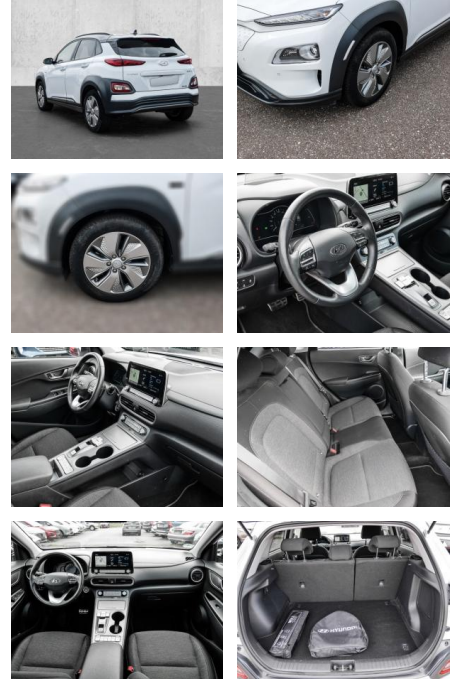

Ihr Ansprechpartner

Herr Vinzenz Enghart

E-Mail: v.enghart@autopark1.de
Telefon: 08065 906862

AutoPark GmbH
Mailling 3 - 83104 Tuntenhausen - Tel.: 08065 / 906860

Hyundai KONA Style Elektro 2WD HUD Navi

MA05-J019498Angebotsnr.:

Erstzulassung:	Kilometer:	Farbe:	Leistung:	Kraftstoffart:
01.03.2021	22.435	Weiß	150 kW / 204 PS	Elektro

PREIS
24.570 €

FINANZIERUNGSBEISPIEL

Laufzeit: 72 Monate   Anzahlung: 25 %
Basis-Finanzierung:*   Mtl. Rate:
Zielraten-Finanzierung:** **208 €**

* Basisfinanzierung: Anzahlung: 6.143 Euro, Laufzeit: 72 Monate, Nettodarlehen: 18.428 Euro, Gesamtbetrag: 28.988 Euro, Zinssätze: 7.71% Sollz. (gebunden), 7.99% eff.
** Zielratenfinanzierung: Anzahlung: 6.143 Euro, Laufzeit: 72 Monate, Nettodarlehen: 18.428 Euro, Zielrate: 12.285 Euro, Gesamtbetrag: 30.705 Euro, Zinssätze: 7.71% Sollz. (gebunden), 7.99% eff.,

Vermittlung für: Santander Consumer Bank
Repräsentatives Beispiel gem. § 17 Abs. 4 PAngV. Diese Finanzierungsangebote sind Beispiele. Gerne ermitteln wir für Sie Ihr individuelles Angebot.

Ausstattung

Sicherheit

- PDC Park Distance Control hinten
- Anti-Blockiersystem ABS
- Antischlupfregelung ASC+T
- elektronische Stabilitätskontrolle (ESP / DSP)
- Servolenkung
- Regensensor
- Wegfahrsperre
- Kindersitzbefestigung
- PDC Park Distance Control vorne
- **ABS**
- Airbag
- Beifahrer-Airbag
- Wegfahrsperre
- Seitenairbags
- Alarmanlage
- ESP
- Antriebsschlupfregelung
- Reifendruckkontrolle
- Traktionskontrolle

- Kopfairbag
- Kindersitzbefestigung
- Notrufsystem
- Pannenset
- **Entertainment: Navigationssystem**
- Soundsystem
- Radio
- Telefonvorbereitung
- AUX-In
- USB-Anschluss
- MP3
- Bluetooth
- Freisprecheinrichtung
- Apple CarPlay
- Android Auto
- DAB
- Touchscreen
- Induktionsladen für Smartphones
- **Qualität: Garantie**
- **Sonstiges: Metallic**
- Alufelgen

- Dachreling
- Gepäckraumabdeckung
- Elektrische Parkbremse
- Lenkradheizung

Multimedia

- Radio
- Navigation mit Bildschirm
- MP3 Anschluss
- Head UP Display
- Bluetooth

Komfort

- Zentralverriegelung
- Bordcomputer
- **Klimaautomatik**
- Servolenkung
- Zentralverriegelung
- Elektrischer Fensterheber
- Sitzheizung

STÄNDIG ÜBER 15.000 FAHRZEUGE IM BESTAND!