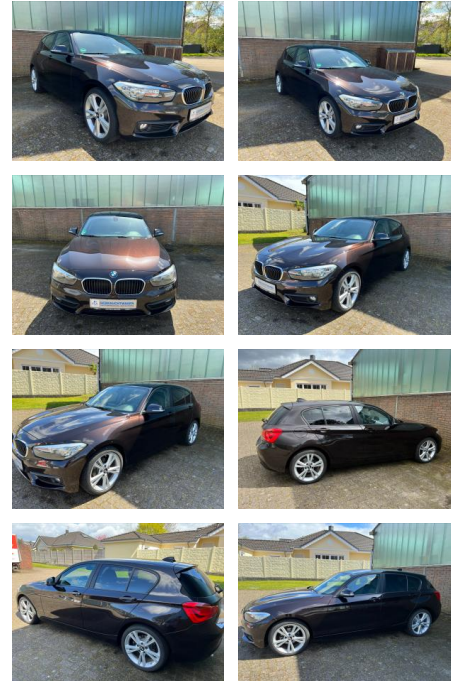

Ihr Ansprechpartner

Herr Ahmet Seren

E-Mail: a.seren@autopark1.de

Telefon: 08065 906852

AutoPark GmbH
Mailing 3 - 83104 Tuntenhausen - Tel.: 08065 / 906860

BMW 118i Advantage

MB00-ET2305-01ge56240..

Erstzulassung:	Kilometer:	Farbe:	Leistung:	Kraftstoffart:
26.03.2018	118.000		100 kW / 136 PS	Benzin