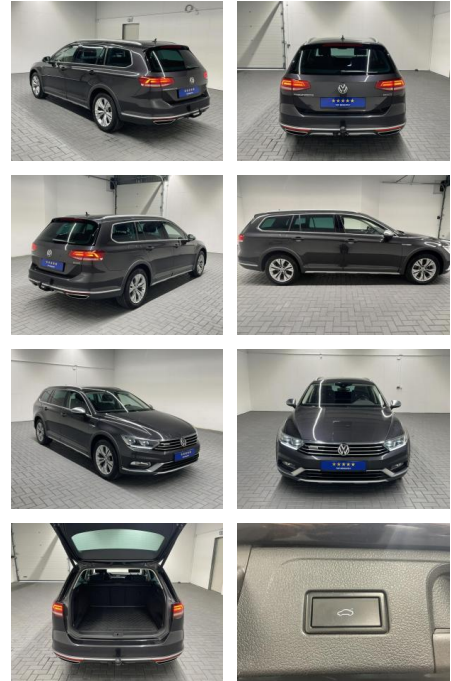

AM35-24782 **Angebotsnr.:**

Erstzulassung:	Kilometer:	Farbe:	Leistung:	Kraftstoffart:
25.06.2019	81.000		140 kW / 190 PS	Diesel

PREIS
26.920 €

FINANZIERUNGSBEISPIEL

Laufzeit: 72 Monate Anzahlung: 25 %
Basis-Finanzierung:* Mtl. Rate:
Zielraten-Finanzierung:** **228 €**