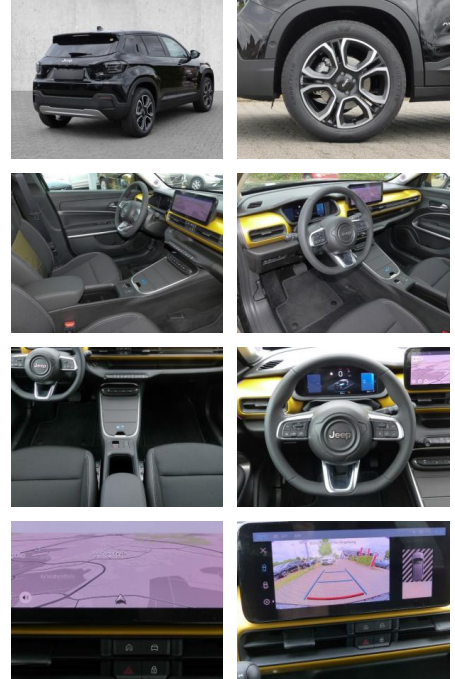

## Jeep Avenger SUMMIT INFOTAINMENT-PAKET

MA05-22495580 **Angebotsnr.:**

Erstzulassung:	Kilometer:	Farbe:	Leistung:	Kraftstoffart:
01.05.2023	12.300	Schwarz	115 kW / 156 PS	Elektro

**PREIS**  
**35.390 €**

### Entertainment: Navigationssystem

- CD
- Kommunikationspaket
- Radio
- AUX-In
- USB-Anschluss
- MP3
- Bluetooth
- Freisprecheinrichtung
- Apple CarPlay
- Android Auto
- DAB
- Touchscreen
- Induktionsladen für Smartphones

### Multimedia

- Radio
- CD Radio
- Navigation mit Bildschirm
- MP3 Anschluss