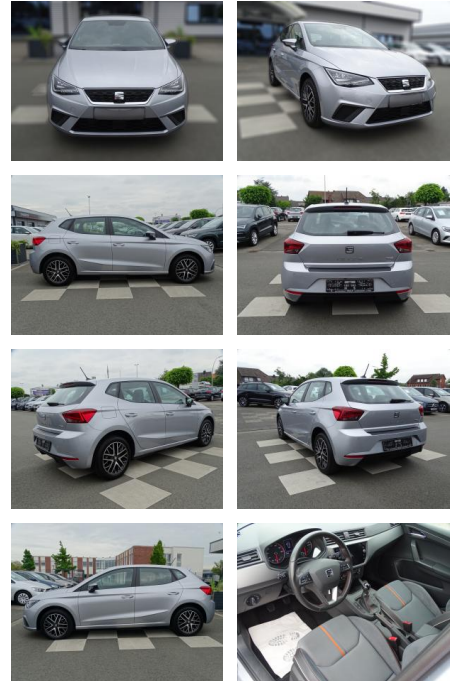

Ihr Ansprechpartner

Herr Vinzenz Enghart

E-Mail: v.enghart@autopark1.de
Telefon: 08065 906862

AutoPark GmbH
Malling 3 - 83104 Tuntenhausen - Tel.: 08065 / 906860

Seat Ibiza

RA00-20685 **Angebotsnr.:**

Erstzulassung:	Kilometer:	Farbe:	Leistung:	Kraftstoffart:
01.06.2020	20.268	Silber	85 kW / 116 PS	Benzin