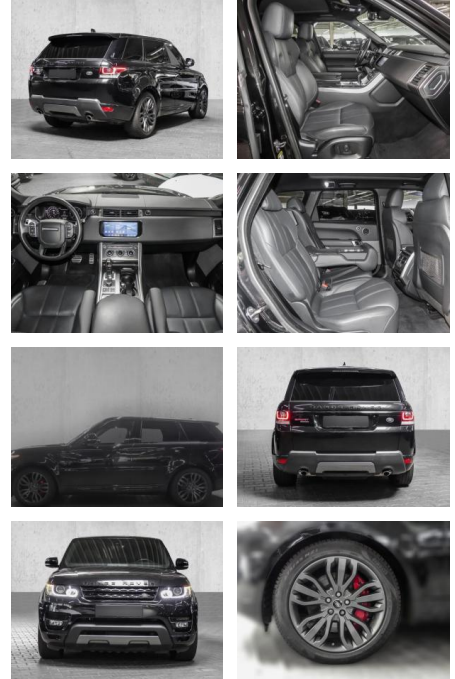

MA05-fr695603 **Angebotsnr.:**

Erstzulassung:	Kilometer:	Farbe:	Leistung:	Kraftstoffart:
01.06.2018	45.722	Schwarz	225 kW / 306 PS	Diesel

PREIS
57.530 €

FINANZIERUNGSBEISPIEL

Laufzeit: 72 Monate Anzahlung: 25 %
Basis-Finanzierung:* Mtl. Rate:
Zielraten-Finanzierung:** **487 €**