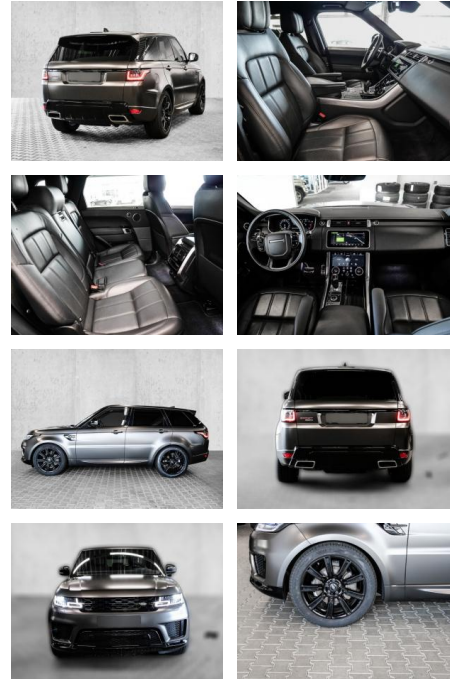

MA05-fr708520 **Angebotsnr.:**

Erstzulassung:	Kilometer:	Farbe:	Leistung:	Kraftstoffart:
01.01.2020	83.300	Schwarz	183 kW / 249 PS	Diesel

PREIS
56.910 €

FINANZIERUNGSBEISPIEL

Laufzeit: 72 Monate Anzahlung: 25 %
Basis-Finanzierung:* Mtl. Rate:
Zielraten-Finanzierung:** **482 €**