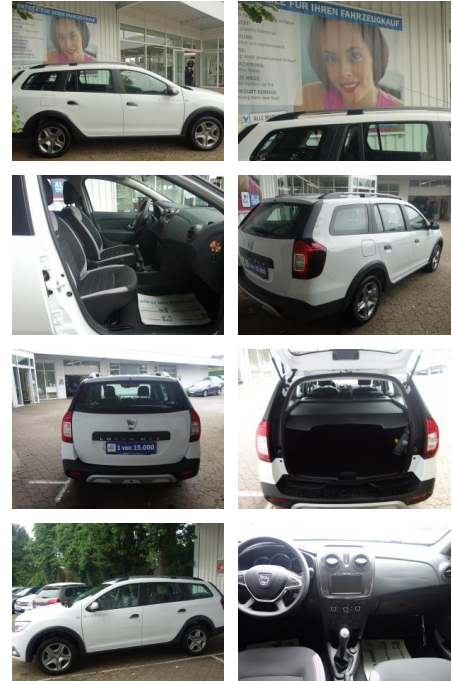

FL00-W8261WAngebotsnr.:

Erstzulassung: 02.11.2019 **Kilometer:** 69.999 **Farbe:** Weiß **Leistung:** 66 kW / 90 PS **Kraftstoffart:** Benzin

PREIS
10.790 €

FINANZIERUNGSBEISPIEL
Laufzeit: 72 Monate Anzahlung: 25 %
Basis-Finanzierung:* Mtl. Rate:
Zielraten-Finanzierung:** Mtl. Rate: **91 €**